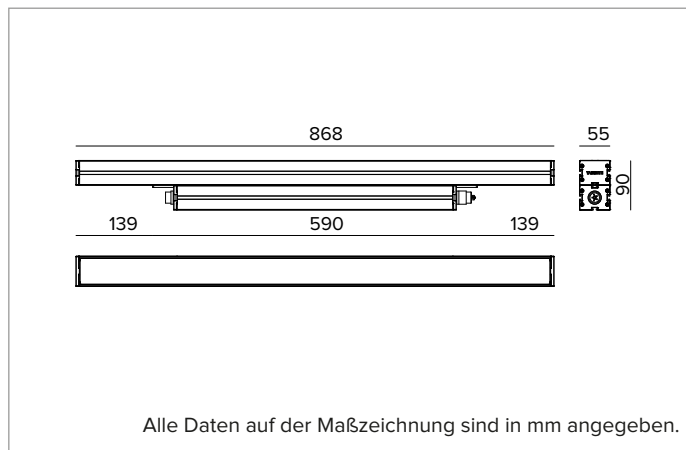

## Linearer ausrichtbarer LED-Einbaustrahler

	4000K	H(m)	D(m)	Emax(lx)
	Ra80		58°	
	Fixture Power	40W	1	1.11 4357
	Source Flux	6714lm	2	2.22 1089
	Fixture Flux	4166lm	3	3.33 484
	Efficacy	104lm/W	4	4.44 272
TS2063	I <sub>max</sub> =649cd/klm	I <sub>max</sub>	4357cd	5 5.55 174